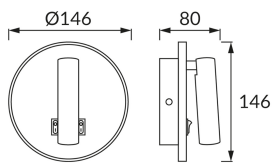

INFORMAČNÝ LIST VÝROBKU

Možnosť výmeny svetelných zdrojov a/alebo ovládacích zariadení bez trvalého poškodenia výrobku

ZÁKLADNÉ INFORMÁCIE

Názov produktu:	OTELLO LED C 6W+3W BLACK
Ideus index:	04030
Čiarový kód EAN:	5901477340307
Farba :	čierna
Materiál:	Odliatok z hliníkovej zliatiny, akrylátové sklo
Výška:	146 mm
Šírka:	146 mm
Hĺbka:	80 mm
Balenie krabica:	20 ks.

KOMENTÁRE

6W 3000K + 3W 4000K

PARAMETRE VÝROBKU

Napájanie:	230V 50Hz
Výkon:	6 W + 3 W
Určený svetelný zdroj:	SMD LED, súčasť dodávky
	Nevymeniteľný svetelný zdroj
	Nepoužívajte so sieťovým stmievačom
Svetelný tok svietidla:	730 lm
Farba svetla:	Teplá biela/neutrálna biela
Vyžarovací uhol:	160°
Čas použiteľnosti L70B50 v h:	35 000 h
	S vypínačom
Výrobok má možnosť nastavenia smeru svietenia:	áno
Svetelný tok zdroja svetla pre referenčnú teplotu farby:	720 lm + 370 lm
Teplota farieb:	3000K/4000K
Index reprodukcie farieb Ra:	82
Trieda ochrany pred úrazom elektrickým prúdom:	2
Stupeň ochrany poskytovaného pred vniknutím prachom, náhodným kontaktom a vodou:	IP20
	K vnútornému použitiu
Činiteľ fázového posunu (DF, cos φ1):	0.538
CE	Vyhlásenie o zhode