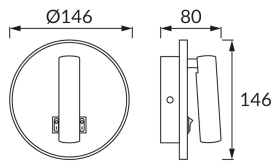

KARTA INFORMACYJNA PRODUKTU

Możliwość wymiany źródeł światła i/lub oddzielnego sprzętu sterującego bez trwałego zniszczenia produktu

INFORMACJE PODSTAWOWE

Nazwa produktu:	OTELLO LED C 6W+3W BLACK
Indeks Ideus:	04030
Kod kreskowy EAN:	5901477340307
Kolor:	Czarny
Materiał:	Odlew stopu aluminium, szkło akrylowe
Wysokość:	146 mm
Szerokość:	146 mm
Głębokość:	80 mm
Opakowanie zbiorcze:	20 szt.

UWAGI

6W 3000K + 3W 4000K

PARAMETRY PRODUKTU

Zasilanie:	230V 50Hz
Moc:	6 W + 3 W
Dedykowane źródło światła:	SMD LED, w komplecie
	Niewymienne źródło światła
	Nie stosować ze ściemniaczem
Strumień świetlny oprawy:	730 lm
Barwa światła:	Ciepłobiała/neutralna biała
Kąt rozsyłu światłości:	160°
Okres trwałości L70B50 w h:	35 000 h
	Włącznik
Możliwość regulacji kierunku świecenia:	Tak
Strumień świetlny źródła światła dla referencyjnej temperatury barwowej:	720 lm + 370 lm
Temperatura barwowa:	3000K/4000K
Współczynnik oddawania barw Ra:	82
Klasa ochronności przed porażeniem elektrycznym:	2
Stopień odporności na wnikanie ciał stałych i wilgoci:	IP20
	Do zastosowania wewnątrz
Współczynnik przesuwu fazowego (DF, cos φ1):	0.538
CE	Deklaracja zgodności