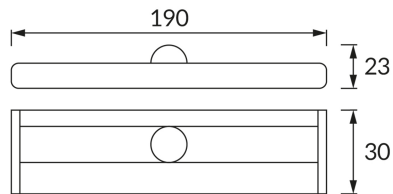

INFORMAČNÝ LIST VÝROBKU

ZÁKLADNÉ INFORMÁCIE

Názov produktu:	SAM LED 2W
Ideus index:	04029
Čiarový kód EAN:	5901477340291
Farba :	Strieborná
Materiál:	Hliník, polykarbonát PC
Výška:	23 mm
Šírka:	190 mm
Hĺbka:	30 mm
Balenie krabica:	100 ks.

KOMENTÁRE

- prenosné svietidlo
- napájané batériami DC 1,5V 4xAAA
- so snímačom pohybu PIR
- pracuje s okolitým svetlom < 20 lx
- uhol činnosti pohybového čidla 120°
- rozsah detekcie pohybu < 1,5 m (< 24°C)
- doba svietenia 30 s

PARAMETRE VÝROBKU

Napájanie:	DC 1,5 V 4 x AAA
Výkon:	2 W
Určený svetelný zdroj:	LED, súčasť dodávky
	Nevymeniteľný svetelný zdroj
Svetelný tok svietidla:	190 lm
Farba svetla:	Studená biela
Vyžarovací uhol:	120°
Čas použiteľnosti L70B50 v h:	35 000 h
Výrobok má možnosť nastavenia smeru svietenia:	Nie
Teplota farieb:	6500 K
Index reprodukcie farieb Ra:	80
Trieda ochrany pred úrazom elektrickým prúdom:	3
Stupeň ochrany poskytovaného pred vniknutím prachom, náhodným kontaktom a vodou:	IP20
	K vnútornému použitiu
CE	Vyhlásenie o zhode