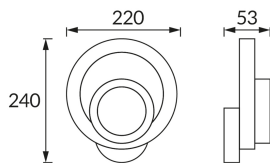

INFORMAČNÝ LIST VÝROBKU