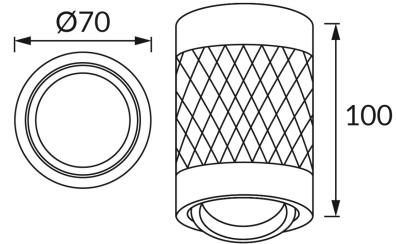

## ІНФОРМАЦІЙНА КАРТКА ТОВАРУ

### ОСНОВНА ІНФОРМАЦІЯ

Назва продукту:	<b>PIANO DWL GU10 BLACK/WHITE</b>
Індекс Ideus:	<b>04027</b>
EAN штрих-код:	<b>5901477340277</b>
Колір :	<b>чорний/білий</b>
Матеріал:	<b>алюміній</b>
Висота:	<b>100 mm</b>
Ширина:	<b>70 mm</b>
Глибина:	<b>70 mm</b>
Упаковка в коробці:	<b>30 шт.</b>

### ПАРАМЕТРИ ТОВАРУ

Живлення:	<b>220-240V 50/60Hz</b>
Потужність:	<b>max 35 W</b>
Цоколь:	<b>GU10</b>
Спеціалізоване джерело світла:	<b>LED</b>
	<b>Можливість заміни джерела світла</b>
У виробі реалізована можливість регулювання напряму освітлення:	<b>так</b>
Клас захисту від ушкодження струмом:	<b>2</b>
ступінь стійкості до проникнення твердих предметів і вологи:	<b>IP20</b>
	<b>для застосування лише всередині приміщень</b>
CE	<b>Декларація про відповідність</b>