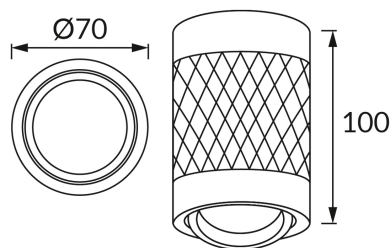

INFORMAČNÝ LIST VÝROBKU**ZÁKLADNÉ INFORMÁCIE**

Názov produktu:	PIANO DWL GU10 BLACK/WHITE
Ideus index:	04027
Čiarový kód EAN:	5901477340277
Farba :	čierna/biela
Materiál:	Hliník
Výška:	100 mm
Šírka:	70 mm
Hĺbka:	70 mm
Balenie krabica:	30 ks.

PARAMETRE VÝROBKU

Napájanie:	220-240V 50/60Hz
Výkon:	max 35 W
Pätica:	GU10
Určený svetelný zdroj:	LED
	Možnosť výmeny svetelného zdroja
Výrobok má možnosť nastavenia smeru svietenia:	áno
Trieda ochrany pred úrazom elektrickým prúdom:	2
Stupeň ochrany poskytovaného pred vniknutím prachom, náhodným kontaktom a vodou:	IP20
	K vnútornému použitiu
CE	Vyhlásenie o zhode