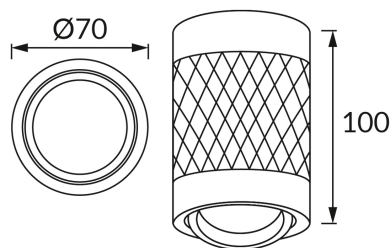

ИНФОРМАЦИОННАЯ КАРТОЧКА ПРОДУКТА

ОСНОВНАЯ ИНФОРМАЦИЯ

Название продукта:	PIANO DWL GU10 BLACK/WHITE
Индекс Ideus:	04027
Штрих-код EAN:	5901477340277
Цвет :	черный/белый
Материал:	алюминий
Высота:	100 mm
Ширина:	70 mm
Глубина:	70 mm
Упаковка коробки:	30 шт.

PRODUCT PARAMETERS

Питание:	220-240V 50/60Hz
Мощность:	max 35 W
Цоколь:	GU10
Предлагаемый источник света:	LED
	Возможность замены источника света
Направление света в изделии можно регулировать:	да
Класс защиты от поражения электрическим током:	2
:	IP20
	для применения внутри
CE	Декларация о соответствии