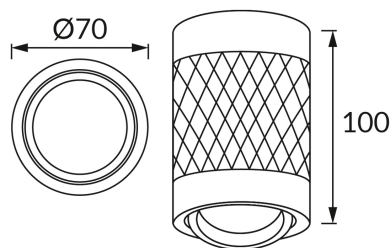

**KARTA INFORMACYJNA PRODUKTU****INFORMACJE PODSTAWOWE**

Nazwa produktu:	<b>PIANO DWL GU10 BLACK/WHITE</b>
Indeks Ideus:	<b>04027</b>
Kod kreskowy EAN:	<b>5901477340277</b>
Kolor:	<b>Czarny/biały</b>
Materiał:	<b>Aluminium</b>
Wysokość:	<b>100 mm</b>
Szerokość:	<b>70 mm</b>
Głębokość:	<b>70 mm</b>
Opakowanie zbiorcze:	<b>30 szt.</b>

**PARAMETRY PRODUKTU**

Zasilanie:	<b>220-240V 50/60Hz</b>
Moc:	<b>max 35 W</b>
Rodzaj trzonka:	<b>GU10</b>
Dedykowane źródło światła:	<b>LED</b>
	<b>Możliwość wymiany źródła światła</b>
Możliwość regulacji kierunku świecenia:	<b>Tak</b>
Klasa ochrony przed porażeniem elektrycznym:	<b>2</b>
Stopień odporności na wnikanie ciał stałych i wilgoci:	<b>IP20</b>
	<b>Do zastosowania wewnątrz</b>
CE	<b>Deklaracja zgodności</b>