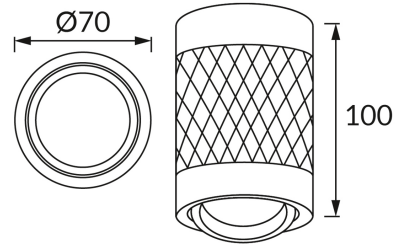

ІНФОРМАЦІЙНА КАРТКА ТОВАРУ

ОСНОВНА ІНФОРМАЦІЯ

Назва продукту:	PIANO DWL GU10 BLACK
Індекс Ideus:	04026
EAN штрих-код:	5901477340260
Колір :	чорний
Матеріал:	алюміній
Висота:	100 mm
Ширина:	70 mm
Глибина:	70 mm
Упаковка в коробці:	30 шт.

ПАРАМЕТРИ ТОВАРУ

Живлення:	220-240V 50/60Hz
Потужність:	max 35 W
Цоколь:	GU10
Спеціалізоване джерело світла:	LED
	Можливість заміни джерела світла
У виробі реалізована можливість регулювання напряму освітлення:	так
Клас захисту від ушкодження струмом:	2
ступінь стійкості до проникнення твердих предметів і вологи:	IP20
	для застосування лише всередині приміщень
CE	Декларація про відповідність