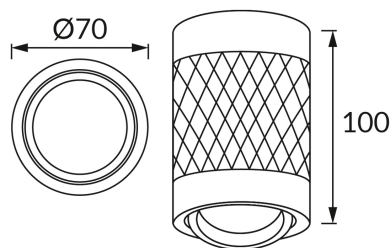

INFORMAČNÝ LIST VÝROBKU**ZÁKLADNÉ INFORMÁCIE**

Názov produktu:	PIANO DWL GU10 BLACK
Ideus index:	04026
Čiarový kód EAN:	5901477340260
Farba :	čierna
Materiál:	Hliník
Výška:	100 mm
Šírka:	70 mm
Hĺbka:	70 mm
Balenie krabica:	30 ks.

PARAMETRE VÝROBKU

Napájanie:	220-240V 50/60Hz
Výkon:	max 35 W
Pätica:	GU10
Určený svetelný zdroj:	LED
	Možnosť výmeny svetelného zdroja
Výrobok má možnosť nastavenia smeru svietenia:	áno
Trieda ochrany pred úrazom elektrickým prúdom:	2
Stupeň ochrany poskytovaného pred vniknutím prachom, náhodným kontaktom a vodou:	IP20
	K vnútornému použitiu
CE	Vyhlásenie o zhode