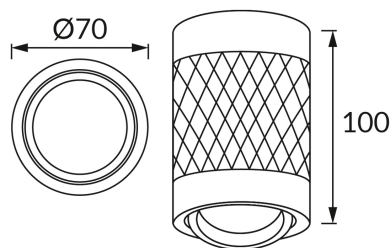

### ОСНОВНАЯ ИНФОРМАЦИЯ

Название продукта:	<b>PIANO DWL GU10 BLACK</b>
Индекс Ideus:	<b>04026</b>
Штрих-код EAN:	<b>5901477340260</b>
Цвет :	<b>черный</b>
Материал:	<b>алюминий</b>
Высота:	<b>100 mm</b>
Ширина:	<b>70 mm</b>
Глубина:	<b>70 mm</b>
Упаковка коробки:	<b>30 шт.</b>

### PRODUCT PARAMETERS

Питание:	<b>220-240V 50/60Hz</b>
Мощность:	<b>max 35 W</b>
Цоколь:	<b>GU10</b>
Предлагаемый источник света:	<b>LED</b>
	<b>Возможность замены источника света</b>
Направление света в изделии можно регулировать:	<b>да</b>
Класс защиты от поражения электрическим током:	<b>2</b>
:	<b>IP20</b>
	<b>для применения внутри</b>
CE	<b>Декларация о соответствии</b>