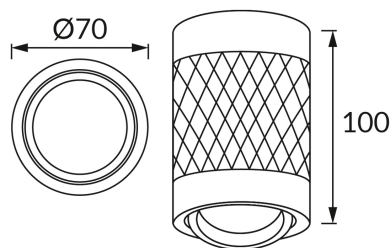

**KARTA INFORMACYJNA PRODUKTU****INFORMACJE PODSTAWOWE**

Nazwa produktu:	<b>PIANO DWL GU10 BLACK</b>
Indeks Ideus:	<b>04026</b>
Kod kreskowy EAN:	<b>5901477340260</b>
Kolor:	<b>Czarny</b>
Materiał:	<b>Aluminium</b>
Wysokość:	<b>100 mm</b>
Szerokość:	<b>70 mm</b>
Głębokość:	<b>70 mm</b>
Opakowanie zbiorcze:	<b>30 szt.</b>

**PARAMETRY PRODUKTU**

Zasilanie:	<b>220-240V 50/60Hz</b>
Moc:	<b>max 35 W</b>
Rodzaj trzonka:	<b>GU10</b>
Dedykowane źródło światła:	<b>LED</b>
	<b>Możliwość wymiany źródła światła</b>
Możliwość regulacji kierunku świecenia:	<b>Tak</b>
Klasa ochrony przed porażeniem elektrycznym:	<b>2</b>
Stopień odporności na wnikanie ciał stałych i wilgoci:	<b>IP20</b>
	<b>Do zastosowania wewnątrz</b>
CE	<b>Deklaracja zgodności</b>