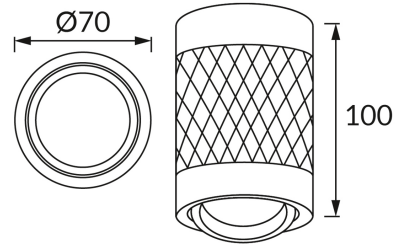

ІНФОРМАЦІЙНА КАРТКА ТОВАРУ

ОСНОВНА ІНФОРМАЦІЯ

Назва продукту:	PIANO DWL GU10 WHITE
Індекс Ideus:	04025
EAN штрих-код:	5901477340253
Колір :	білий
Матеріал:	алюміній
Висота:	100 mm
Ширина:	70 mm
Глибина:	70 mm
Упаковка в коробці:	30 шт.

ПАРАМЕТРИ ТОВАРУ

Живлення:	220-240V 50/60Hz
Потужність:	max 35 W
Цоколь:	GU10
Спеціалізоване джерело світла:	LED
	Можливість заміни джерела світла
У виробі реалізована можливість регулювання напрямку освітлення:	так
Клас захисту від ушкодження струмом:	2
ступінь стійкості до проникнення твердих предметів і вологи:	IP20
	для застосування лише всередині приміщень
CE	Декларація про відповідність