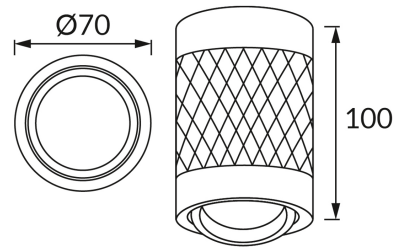

INFORMAČNÝ LIST VÝROBKU**ZÁKLADNÉ INFORMÁCIE**

Názov produktu:	PIANO DWL GU10 WHITE
Ideus index:	04025
Čiarový kód EAN:	5901477340253
Farba :	Biela
Materiál:	Hliník
Výška:	100 mm
Šírka:	70 mm
Hĺbka:	70 mm
Balenie krabica:	30 ks.

PARAMETRE VÝROBKU

Napájanie:	220-240V 50/60Hz
Výkon:	max 35 W
Pätica:	GU10
Určený svetelný zdroj:	LED
	Možnosť výmeny svetelného zdroja
Výrobok má možnosť nastavenia smeru svietenia:	áno
Trieda ochrany pred úrazom elektrickým prúdom:	2
Stupeň ochrany poskytovaného pred vniknutím prachom, náhodným kontaktom a vodou:	IP20
	K vnútornému použitiu
CE	Vyhlásenie o zhode