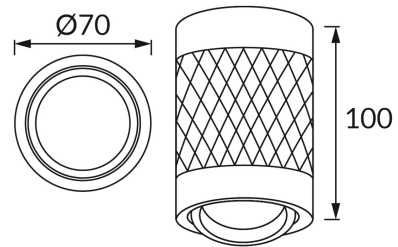

ИНФОРМАЦИОННАЯ КАРТОЧКА ПРОДУКТА

ОСНОВНАЯ ИНФОРМАЦИЯ

Название продукта:	PIANO DWL GU10 WHITE
Индекс Ideus:	04025
Штрих-код EAN:	5901477340253
Цвет :	белый
Материал:	алюминий
Высота:	100 mm
Ширина:	70 mm
Глубина:	70 mm
Упаковка коробки:	30 шт.

PRODUCT PARAMETERS

Питание:	220-240V 50/60Hz
Мощность:	max 35 W
Цоколь:	GU10
Предлагаемый источник света:	LED
	Возможность замены источника света
Направление света в изделии можно регулировать:	да
Класс защиты от поражения электрическим током:	2
:	IP20
	для применения внутри
CE	Декларация о соответствии