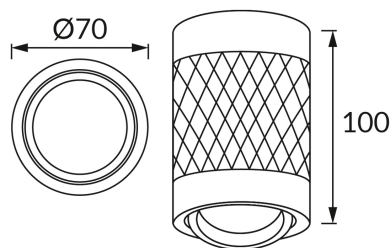

**KARTA INFORMACYJNA PRODUKTU****INFORMACJE PODSTAWOWE**

Nazwa produktu:	<b>PIANO DWL GU10 WHITE</b>
Indeks Ideus:	<b>04025</b>
Kod kreskowy EAN:	<b>5901477340253</b>
Kolor:	<b>Biały</b>
Materiał:	<b>Aluminium</b>
Wysokość:	<b>100 mm</b>
Szerokość:	<b>70 mm</b>
Głębokość:	<b>70 mm</b>
Opakowanie zbiorcze:	<b>30 szt.</b>

**PARAMETRY PRODUKTU**

Zasilanie:	<b>220-240V 50/60Hz</b>
Moc:	<b>max 35 W</b>
Rodzaj trzonka:	<b>GU10</b>
Dedykowane źródło światła:	<b>LED</b>
	<b>Możliwość wymiany źródła światła</b>
Możliwość regulacji kierunku świecenia:	<b>Tak</b>
Klasa ochrony przed porażeniem elektrycznym:	<b>2</b>
Stopień odporności na wnikanie ciał stałych i wilgoci:	<b>IP20</b>
	<b>Do zastosowania wewnątrz</b>
CE	<b>Deklaracja zgodności</b>