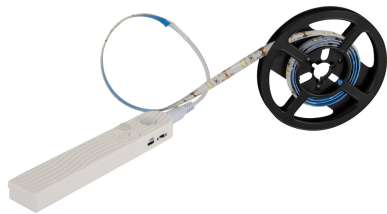

## ZÁKLADNÉ INFORMÁCIE

Názov produktu:	<b>FRAPE LED PIR 1m 30 NW</b>
Ideus index:	<b>04024</b>
Čiarový kód EAN:	<b>5901477340246</b>
Farba :	<b>Biela</b>
Materiál:	<b>FR-4</b>
Výška:	<b>15 mm</b>
Šírka:	<b>145 mm</b>
Hĺbka:	<b>15 mm</b>
Balenie krabica:	<b>40 ks.</b>

## KOMENTÁRE

- napájané batériami DC 1,5V 4xAAA
- so snímačom pohybu PIR - deň/noc
- deň: pracuje s akýmkoľvek okolitým svetlom
- noc: pracuje s okolitým svetlom < 30 lx
- uhol činnosti pohybového čidla 120°
- rozsah detekcie pohybu < 3 m (< 24°C)
- možnosť regulácie doby svietenia od 10 s do 12 min

## PARAMETRE VÝROBKU

Napájanie:	<b>DC 1,5 V 4 x AAA</b>
Výkon:	<b>2 W</b>
Určený svetelný zdroj:	<b>30 SMD LED 28x35, súčasť dodávky</b>
	<b>Nevymeniteľný svetelný zdroj</b>
Farba svetla:	<b>Neutrálna biela</b>
Vyžarovací uhol:	<b>140°</b>
Čas použiteľnosti L70B50 v h:	<b>35 000 h</b>
	<b>S vypínačom</b>
Výrobok má možnosť nastavenia smeru svietenia:	<b>Nie</b>
Svetelný tok zdroja svetla pre referenčnú teplotu farby:	<b>156 lm</b>
Teplota farieb:	<b>4100 K</b>
Index reprodukcie farieb Ra:	<b>81</b>
Trieda ochrany pred úrazom elektrickým prúdom:	<b>3</b>
Stupeň ochrany poskytovaného pred vniknutím prachom, náhodným kontaktom a vodou:	<b>IP44/20</b>
	<b>K vnútornému použitiu</b>
CE	<b>Vyhlásenie o zhode</b>