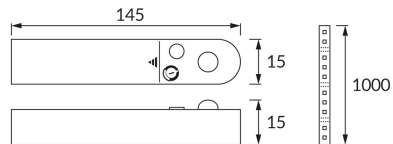

## ZÁKLADNÉ INFORMÁCIE

Názov produktu:	<b>FRAPE LED PIR 1m 30 NW</b>
Ideus index:	<b>04024</b>
Čiarový kód EAN:	<b>5901477340246</b>
Farba :	<b>Biela</b>
Materiál:	<b>FR-4</b>
Výška:	<b>15 mm</b>
Šírka:	<b>145 mm</b>
Hĺbka:	<b>15 mm</b>
Balenie krabica:	<b>40 ks.</b>

## PARAMETRE VÝROBKU

Napájanie:	<b>DC 1,5 V 4 x AAA</b>
Výkon:	<b>2 W</b>
Určený svetelný zdroj:	<b>30 SMD LED 28x35, súčasť dodávky</b>
	<b>Nevymeniteľný svetelný zdroj</b>
Farba svetla:	<b>Neutrálna biela</b>
Vyžarovací uhol:	<b>140°</b>
Čas použiteľnosti L70B50 v h:	<b>35 000 h</b>
	<b>S vypínačom</b>
Výrobok má možnosť nastavenia smeru svietenia:	<b>Nie</b>
Svetelný tok zdroja svetla pre referenčnú teplotu farby:	<b>156 lm</b>
Teplota farieb:	<b>4100 K</b>
Index reprodukcie farieb Ra:	<b>81</b>
Trieda ochrany pred úrazom elektrickým prúdom:	<b>3</b>
Stupeň ochrany poskytovaného pred vniknutím prachom, náhodným kontaktom a vodou:	<b>IP44/20</b>
	<b>K vnútornému použitiu</b>
CE	<b>Vyhlásenie o zhode</b>