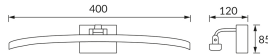

KARTA INFORMACYJNA PRODUKTU

Możliwość wymiany źródeł światła i/lub oddzielnego sprzętu sterującego bez trwałego zniszczenia produktu

INFORMACJE PODSTAWOWE

Nazwa produktu:	MAMBA LED 8W WHITE CCT
Indeks Ideus:	04021
Kod kreskowy EAN:	5901477340215
Kolor:	Biały
Materiał:	Aluminium, tworzywo sztuczne
Wysokość:	85 mm
Szerokość:	400 mm
Głębokość:	120 mm
Opakowanie zbiorcze:	30 szt.

UWAGI

- trzystopniowa regulacja temperatury barwowej (WW, NW, CW)
- przeznaczone do wnętrz suchych oraz wnętrz o zwiększonej wilgotności, np. łazienek

PARAMETRY PRODUKTU

Zasilanie:	230V 50Hz
Moc:	8 W
Dedykowane źródło światła:	SMD LED, w komplecie
	Niewymienne źródło światła
	Nie stosować ze ściemniaczem
Strumień świetlny oprawy:	620 lm
Barwa światła:	Ciepłobiała/neutralna biała/zimnobiała
Kąt rozsyłu światłości:	140°
Okres trwałości L70B50 w h:	35 000 h
Możliwość regulacji kierunku świecenia:	Tak
Strumień świetlny źródła światła dla referencyjnej temperatury barwowej:	1 090 lm
Temperatura barwowa:	3000K/4000K/6500K
Współczynnik oddawania barw Ra:	81
Klasa ochronności przed porażeniem elektrycznym:	1
Stopień odporności na wnikanie ciał stałych i wilgoci:	IP44
	Do zastosowania wewnątrz
Współczynnik przesuwu fazowego (DF, $\cos \phi 1$):	0.892
CE	Deklaracja zgodności