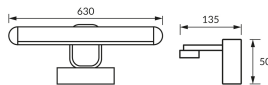

INFORMAČNÝ LIST VÝROBKU

Možnosť výmeny svetelných zdrojov a/alebo ovládacích zariadení bez trvalého poškodenia výrobku

ZÁKLADNÉ INFORMÁCIE

Názov produktu:	PRYMUS LED 12W BLACK NW
Ideus index:	04020
Čiarový kód EAN:	5901477340208
Farba :	čierna/zlatá
Materiál:	Nerezová ocel, polykarbonát PC
Výška:	50 mm
Šírka:	630 mm
Hĺbka:	135 mm
Balenie krabica:	10 ks.

KOMENTÁRE

Určené k montáži do priestorov so zvýšenou vlhkosťou, napr. kúpeľní

PARAMETRE VÝROBKU

Napájanie:	230V 50Hz
Výkon:	12 W
Určený svetelný zdroj:	SMD LED, súčasť dodávky
	Nevymeniteľný svetelný zdroj
	Nepoužívajte so sieťovým stmievačom
Svetelný tok svietidla:	740 lm
Farba svetla:	Neutrálna biela
Vyžarovací uhol:	120°
Čas použiteľnosti L70B50 v h:	35 000 h
Výrobok má možnosť nastavenia smeru svietenia:	Nie
Svetelný tok zdroja svetla pre referenčnú teplotu farby:	1 430 lm
Teplota farieb:	4100 K
Index reprodukcie farieb Ra:	81
Trieda ochrany pred úrazom elektrickým prúdom:	1
Stupeň ochrany poskytovaného pred vniknutím prachom, náhodným kontaktom a vodou:	IP44
	K vnútornému použitiu
Činiteľ fázového posunu (DF, cos φ1):	0.845
CE	Vyhlásenie o zhode