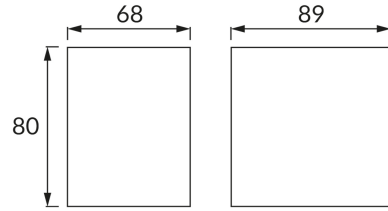

ІНФОРМАЦІЙНА КАРТКА ТОВАРУ

ОСНОВНА ІНФОРМАЦІЯ

Назва продукту:	GAMP GU10 D BLACK
Індекс Ideus:	04018
EAN штрих-код:	5901477340185
Колір :	чорний
Матеріал:	полікарбонат ПК
Висота:	80 mm
Ширина:	68 mm
Глибина:	89 mm
Упаковка в коробці:	50 шт.

ПАРАМЕТРИ ТОВАРУ

Живлення:	220-240V 50/60Hz
Потужність:	max 12 W
Цоколь:	GU10
Спеціалізоване джерело світла:	LED
	Можливість заміни джерела світла
У виробі реалізована можливість регулювання напрямку освітлення:	ні
Клас захисту від ушкодження струмом:	2
ступінь стійкості до проникнення твердих предметів і вологи:	IP54
	для застосування зовні чи всередині
CE	Декларація про відповідність