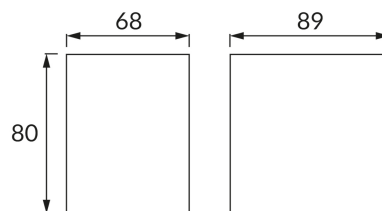

**INFORMAČNÝ LIST VÝROBKU****ZÁKLADNÉ INFORMÁCIE**

Názov produktu:	<b>GAMP GU10 D BLACK</b>
Ideus index:	<b>04018</b>
Čiarový kód EAN:	<b>5901477340185</b>
Farba :	<b>čierna</b>
Materiál:	<b>Polykarbonát PC</b>
Výška:	<b>80 mm</b>
Šírka:	<b>68 mm</b>
Hĺbka:	<b>89 mm</b>
Balenie krabica:	<b>50 ks.</b>

**PARAMETRE VÝROBKU**

Napájanie:	<b>220-240V 50/60Hz</b>
Výkon:	<b>max 12 W</b>
Pätica:	<b>GU10</b>
Určený svetelný zdroj:	<b>LED</b>
	<b>Možnosť výmeny svetelného zdroja</b>
Výrobok má možnosť nastavenia smeru svietenia:	<b>Nie</b>
Trieda ochrany pred úrazom elektrickým prúdom:	<b>2</b>
Stupeň ochrany poskytovaného pred vniknutím prachom, náhodným kontaktom a vodou:	<b>IP54</b>
	<b>K vonkajšiemu alebo vnútornému použitiu</b>
CE	<b>Vyhlásenie o zhode</b>