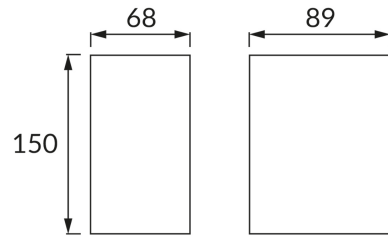

ІНФОРМАЦІЙНА КАРТКА ТОВАРУ

ОСНОВНА ІНФОРМАЦІЯ

Назва продукту:	GAMP 2xGU10 C BLACK
Індекс Ideus:	04017
EAN штрих-код:	5901477340178
Колір :	чорний
Матеріал:	полікарбонат ПК
Висота:	150 mm
Ширина:	68 mm
Глибина:	89 mm
Упаковка в коробці:	40 шт.

ПАРАМЕТРИ ТОВАРУ

Живлення:	220-240V 50/60Hz
Потужність:	2 x max 12 W
Цоколь:	GU10
Спеціалізоване джерело світла:	LED
	Можливість заміни джерела світла
У виробі реалізована можливість регулювання напряму освітлення:	ні
Клас захисту від ушкодження струмом:	2
ступінь стійкості до проникнення твердих предметів і вологи:	IP54
	для застосування зовні чи всередині
CE	Декларація про відповідність