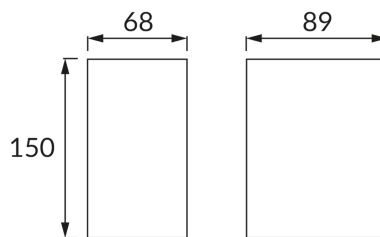

INFORMAČNÝ LIST VÝROBKU**ZÁKLADNÉ INFORMÁCIE**

Názov produktu:	GAMP 2xGU10 C BLACK
Ideus index:	04017
Čiarový kód EAN:	5901477340178
Farba :	čierna
Materiál:	Polykarbonát PC
Výška:	150 mm
Šírka:	68 mm
Hĺbka:	89 mm
Balenie krabica:	40 ks.

PARAMETRE VÝROBKU

Napájanie:	220-240V 50/60Hz
Výkon:	2 x max 12 W
Pätica:	GU10
Určený svetelný zdroj:	LED
	Možnosť výmeny svetelného zdroja
Výrobok má možnosť nastavenia smeru svietenia:	Nie
Trieda ochrany pred úrazom elektrickým prúdom:	2
Stupeň ochrany poskytovaného pred vniknutím prachom, náhodným kontaktom a vodou:	IP54
	K vonkajšiemu alebo vnútornému použitiu
CE	Vyhlásenie o zhode