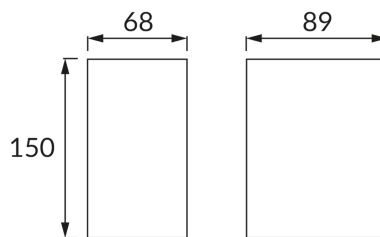

ИНФОРМАЦИОННАЯ КАРТОЧКА ПРОДУКТА

ОСНОВНАЯ ИНФОРМАЦИЯ

Название продукта:	GAMP 2xGU10 C BLACK
Индекс Ideus:	04017
Штрих-код EAN:	5901477340178
Цвет :	черный
Материал:	поликарбонат ПК
Высота:	150 mm
Ширина:	68 mm
Глубина:	89 mm
Упаковка коробки:	40 шт.

PRODUCT PARAMETERS

Питание:	220-240V 50/60Hz
Мощность:	2 x max 12 W
Цоколь:	GU10
Предлагаемый источник света:	LED
	Возможность замены источника света
Направление света в изделии можно регулировать:	нет
Класс защиты от поражения электрическим током:	2
:	IP54
	для применения снаружи или внутри
CE	Декларация о соответствии