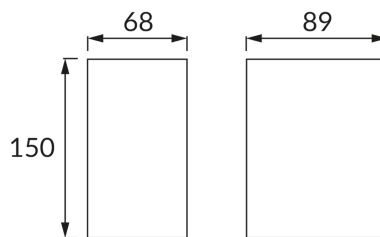

KARTA INFORMACYJNA PRODUKTU

INFORMACJE PODSTAWOWE

Nazwa produktu:	GAMP 2xGU10 C BLACK
Indeks Ideus:	04017
Kod kreskowy EAN:	5901477340178
Kolor:	Czarny
Materiał:	Poliwęglan PC
Wysokość:	150 mm
Szerokość:	68 mm
Głębokość:	89 mm
Opakowanie zbiorcze:	40 szt.

PARAMETRY PRODUKTU

Zasilanie:	220-240V 50/60Hz
Moc:	2 x max 12 W
Rodzaj trzonka:	GU10
Dedykowane źródło światła:	LED
	Możliwość wymiany źródła światła
Możliwość regulacji kierunku świecenia:	Nie
Klasa ochrony przed porażeniem elektrycznym:	2
Stopień odporności na wnikanie ciał stałych i wilgoci:	IP54
	Do zastosowania na zewnątrz lub wewnątrz
CE	Deklaracja zgodności