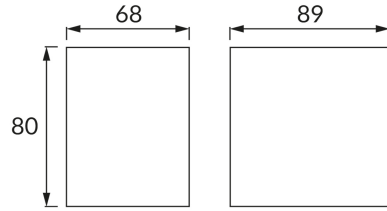

ІНФОРМАЦІЙНА КАРТКА ТОВАРУ

ОСНОВНА ІНФОРМАЦІЯ

Назва продукту:	GAMP GU10 C BLACK
Індекс Ideus:	04016
EAN штрих-код:	5901477340161
Колір :	чорний
Матеріал:	полікарбонат ПК
Висота:	80 mm
Ширина:	68 mm
Глибина:	89 mm
Упаковка в коробці:	50 шт.

ПАРАМЕТРИ ТОВАРУ

Живлення:	220-240V 50/60Hz
Потужність:	max 12 W
Цоколь:	GU10
Спеціалізоване джерело світла:	LED
	Можливість заміни джерела світла
У виробі реалізована можливість регулювання напряму освітлення:	ні
Клас захисту від ушкодження струмом:	2
ступінь стійкості до проникнення твердих предметів і вологи:	IP54
	для застосування зовні чи всередині
CE	Декларація про відповідність