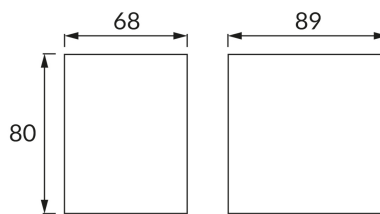

INFORMAČNÝ LIST VÝROBKU**ZÁKLADNÉ INFORMÁCIE**

Názov produktu:	GAMP GU10 C BLACK
Ideus index:	04016
Čiarový kód EAN:	5901477340161
Farba :	čierna
Materiál:	Polykarbonát PC
Výška:	80 mm
Šírka:	68 mm
Hĺbka:	89 mm
Balenie krabica:	50 ks.

PARAMETRE VÝROBKU

Napájanie:	220-240V 50/60Hz
Výkon:	max 12 W
Pätica:	GU10
Určený svetelný zdroj:	LED
	Možnosť výmeny svetelného zdroja
Výrobok má možnosť nastavenia smeru svietenia:	Nie
Trieda ochrany pred úrazom elektrickým prúdom:	2
Stupeň ochrany poskytovaného pred vniknutím prachom, náhodným kontaktom a vodou:	IP54
	K vonkajšiemu alebo vnútornému použitiu
CE	Vyhlásenie o zhode