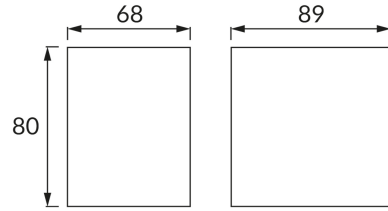

ИНФОРМАЦИОННАЯ КАРТОЧКА ПРОДУКТА

ОСНОВНАЯ ИНФОРМАЦИЯ

Название продукта:	GAMP GU10 C BLACK
Индекс Ideus:	04016
Штрих-код EAN:	5901477340161
Цвет :	черный
Материал:	поликарбонат ПК
Высота:	80 mm
Ширина:	68 mm
Глубина:	89 mm
Упаковка коробки:	50 шт.

PRODUCT PARAMETERS

Питание:	220-240V 50/60Hz
Мощность:	max 12 W
Цоколь:	GU10
Предлагаемый источник света:	LED
	Возможность замены источника света
Направление света в изделии можно регулировать:	нет
Класс защиты от поражения электрическим током:	2
:	IP54
	для применения снаружи или внутри
CE	Декларация о соответствии