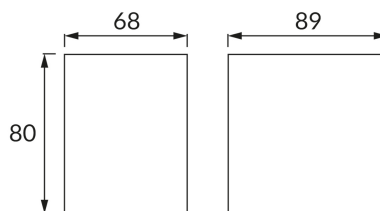

### INFORMACJE PODSTAWOWE

Nazwa produktu:	<b>GAMP GU10 C BLACK</b>
Indeks Ideus:	<b>04016</b>
Kod kreskowy EAN:	<b>5901477340161</b>
Kolor:	<b>Czarny</b>
Materiał:	<b>Poliwęglan PC</b>
Wysokość:	<b>80 mm</b>
Szerokość:	<b>68 mm</b>
Głębokość:	<b>89 mm</b>
Opakowanie zbiorcze:	<b>50 szt.</b>

### PARAMETRY PRODUKTU

Zasilanie:	<b>220-240V 50/60Hz</b>
Moc:	<b>max 12 W</b>
Rodzaj trzonka:	<b>GU10</b>
Dedykowane źródło światła:	<b>LED</b>
	<b>Możliwość wymiany źródła światła</b>
Możliwość regulacji kierunku świecenia:	<b>Nie</b>
Klasa ochrony przed porażeniem elektrycznym:	<b>2</b>
Stopień odporności na wnikanie ciał stałych i wilgoci:	<b>IP54</b>
	<b>Do zastosowania na zewnątrz lub wewnątrz</b>
CE	<b>Deklaracja zgodności</b>