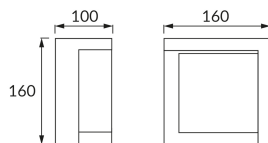

INFORMAČNÝ LIST VÝROBKU

Možnosť výmeny svetelných zdrojov a/alebo ovládacích zariadení bez trvalého poškodenia výrobku

ZÁKLADNÉ INFORMÁCIE

Názov produktu:	TEKLA LED D 12W NW
Ideus index:	04015
Čiarový kód EAN:	5901477340154
Farba :	čierna
Materiál:	Polykarbonát PC
Výška:	160 mm
Šírka:	160 mm
Hĺbka:	100 mm
Balenie krabica:	20 ks.

PARAMETRE VÝROBKU

Napájanie:	230V 50Hz
Výkon:	12 W
Určený svetelný zdroj:	SMD LED, súčasť dodávky
	Nevymeniteľný svetelný zdroj
	Nepoužívajte so sieťovým stmievačom
Svetelný tok svietidla:	1 020 lm
Farba svetla:	Neutrálna biela
Vyžarovací uhol:	140°
Čas použiteľnosti L70B50 v h:	35 000 h
Výrobok má možnosť nastavenia smeru svietenia:	Nie
Svetelný tok zdroja svetla pre referenčnú teplotu farby:	1 300 lm
Teplota farieb:	4000 K
Index reprodukcie farieb Ra:	81
Trieda ochrany pred úrazom elektrickým prúdom:	2
Stupeň ochrany proti mechanickým nárazom:	IK10
Stupeň ochrany poskytovaného pred vniknutím prachom, náhodným kontaktom a vodou:	IP54
	K vonkajšiemu alebo vnútornému použitiu
Činiteľ fázového posunu (DF, cos φ1):	0.812
CE	Vyhlásenie o zhode