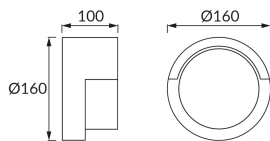

INFORMAČNÝ LIST VÝROBKU

Možnosť výmeny svetelných zdrojov a/alebo ovládacích zariadení bez trvalého poškodenia výrobku

ZÁKLADNÉ INFORMÁCIE

Názov produktu:	TEKLA LED C 12W NW
Ideus index:	04014
Čiarový kód EAN:	5901477340147
Farba :	čierna
Materiál:	Polykarbonát PC
Výška:	160 mm
Šírka:	160 mm
Hĺbka:	100 mm
Balenie krabica:	20 ks.

PARAMETRE VÝROBKU

Napájanie:	230V 50Hz
Výkon:	12 W
Určený svetelný zdroj:	SMD LED, súčasť dodávky
	Nevymeniteľný svetelný zdroj
	Nepoužívajte so sieťovým stmievačom
Svetelný tok svietidla:	1 020 lm
Farba svetla:	Neutrálna biela
Vyžarovací uhol:	140°
Čas použiteľnosti L70B50 v h:	35 000 h
Výrobok má možnosť nastavenia smeru svietenia:	Nie
Svetelný tok zdroja svetla pre referenčnú teplotu farby:	1 300 lm
Teplota farieb:	4000 K
Index reprodukcie farieb Ra:	81
Trieda ochrany pred úrazom elektrickým prúdom:	2
Stupeň ochrany proti mechanickým nárazom:	IK10
Stupeň ochrany poskytovaného pred vniknutím prachom, náhodným kontaktom a vodou:	IP54
	K vonkajšiemu alebo vnútornému použitiu
Činiteľ fázového posunu (DF, cos φ1):	0.813
CE	Vyhlásenie o zhode