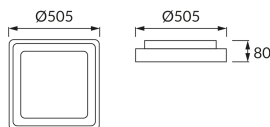

INFORMAČNÝ LIST VÝROBKU