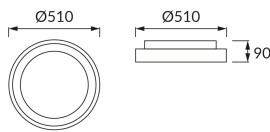

INFORMAČNÝ LIST VÝROBKU

Možnosť výmeny svetelných zdrojov a/alebo ovládacích zariadení bez trvalého poškodenia výrobku

ZÁKLADNÉ INFORMÁCIE

Názov produktu:	ARIEL LED C 48W
Ideus index:	04012
Čiarový kód EAN:	5901477340123
Farba :	Strieborná
Materiál:	Kovový výlisok, plast
Výška:	90 mm
Šírka:	510 mm
Hĺbka:	510 mm
Balenie krabica:	5 ks.

KOMENTÁRE

Nastavenie jasů a farby bieleho svetla diaľkovým ovládaním

PARAMETRE VÝROBKU

Napájanie:	230V 50Hz
Výkon:	max 48 W
Určený svetelný zdroj:	SMD LED, súčasť dodávky
	Nevymeniteľný svetelný zdroj
Svetelný tok svietidla:	4 050 lm
Farba svetla:	Teplá biela/neutrálna biela/studená biela
Vyžarovací uhol:	160°
Čas použiteľnosti L70B50 v h:	35 000 h
Výrobok má možnosť nastavenia smeru svietenia:	Nie
Svetelný tok zdroja svetla pre referenčnú teplotu farby:	6 130 lm
Teplota farieb:	3000K/4200K/6500K
Index reprodukcie farieb Ra:	83
Trieda ochrany pred úrazom elektrickým prúdom:	1
Stupeň ochrany poskytovaného pred vniknutím prachom, náhodným kontaktom a vodou:	IP44
	K vnútornému použitiu
Činiteľ fázového posunu (DF, cos φ1):	0.982
CE	Vyhlásenie o zhode