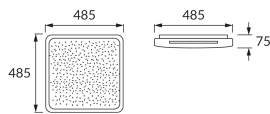

INFORMAČNÝ LIST VÝROBKU

Možnosť výmeny svetelných zdrojov a/alebo ovládacích zariadení bez trvalého poškodenia výrobku

ZÁKLADNÉ INFORMÁCIE

Názov produktu:	WENA LED D 48W
Ideus index:	04011
Čiarový kód EAN:	5901477340116
Farba :	Biela
Materiál:	Kovový výlisok, plast
Výška:	75 mm
Šírka:	485 mm
Hĺbka:	485 mm
Balenie krabica:	5 ks.

KOMENTÁRE

Nastavenie jasů a farby bieleho svetla diaľkovým ovládaním

PARAMETRE VÝROBKU

Napájanie:	230V 50Hz
Výkon:	max 48 W
Určený svetelný zdroj:	SMD LED, súčasť dodávky
	Nevymeniteľný svetelný zdroj
Svetelný tok svietidla:	4 410 lm
Farba svetla:	Teplá biela/neutrálna biela/studená biela
Vyžarovací uhol:	160°
Čas použiteľnosti L70B50 v h:	35 000 h
Výrobok má možnosť nastavenia smeru svietenia:	Nie
Svetelný tok zdroja svetla pre referenčnú teplotu farby:	6 320 lm
Teplota farieb:	3000K/4200K/6500K
Index reprodukcie farieb Ra:	83
Trieda ochrany pred úrazom elektrickým prúdom:	1
Stupeň ochrany poskytovaného pred vniknutím prachom, náhodným kontaktom a vodou:	IP44
	K vnútornému použitiu
Činiteľ fázového posunu (DF, cos φ1):	0.976
CE	Vyhlásenie o zhode