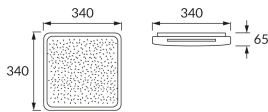

INFORMAČNÝ LIST VÝROBKU

Možnosť výmeny svetelných zdrojov a/alebo ovládacích zariadení bez trvalého poškodenia výrobku

ZÁKLADNÉ INFORMÁCIE

Názov produktu:	WENA LED D 24W
Ideus index:	04010
Čiarový kód EAN:	5901477340109
Farba :	Biela
Materiál:	Kovový výlisok, plast
Výška:	65 mm
Šírka:	340 mm
Hĺbka:	340 mm
Balenie krabica:	10 ks.

KOMENTÁRE

Nastavenie jasů a farby bieleho svetla diaľkovým ovládaním

PARAMETRE VÝROBKU

Napájanie:	230V 50Hz
Výkon:	max 24 W
Určený svetelný zdroj:	SMD LED, súčasť dodávky
	Nevymeniteľný svetelný zdroj
Svetelný tok svietidla:	2 250 lm
Farba svetla:	Teplá biela/neutrálna biela/studená biela
Vyžarovací uhol:	160°
Čas použiteľnosti L70B50 v h:	35 000 h
Výrobok má možnosť nastavenia smeru svietenia:	Nie
Svetelný tok zdroja svetla pre referenčnú teplotu farby:	3 050 lm
Teplota farieb:	3000K/4200K/6500K
Index reprodukcie farieb Ra:	83
Trieda ochrany pred úrazom elektrickým prúdom:	1
Stupeň ochrany poskytovaného pred vniknutím prachom, náhodným kontaktom a vodou:	IP44
	K vnútornému použitiu
Činiteľ fázového posunu (DF, cos φ1):	0.756
CE	Vyhlásenie o zhode