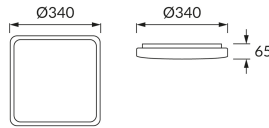

KARTA INFORMACYJNA PRODUKTU