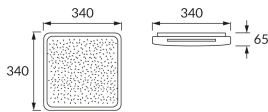

KARTA INFORMACYJNA PRODUKTU

Możliwość wymiany źródeł światła i/lub oddzielnego sprzętu sterującego bez trwałego zniszczenia produktu

INFORMACJE PODSTAWOWE

Nazwa produktu:	WENA LED D 24W
Indeks Ideus:	04010
Kod kreskowy EAN:	5901477340109
Kolor:	Biały
Materiał:	Blacha stalowa, tworzywo sztuczne
Wysokość:	65 mm
Szerokość:	340 mm
Głębokość:	340 mm
Opakowanie zbiorcze:	10 szt.

UWAGI

Regulacja jasności i barwy światła białego pilotem

PARAMETRY PRODUKTU

Zasilanie:	230V 50Hz
Moc:	max 24 W
Dedykowane źródło światła:	SMD LED, w komplecie
	Niewymienne źródło światła
Strumień świetlny oprawy:	2 250 lm
Barwa światła:	Ciepłobiała/neutralna biała/zimnobiała
Kąt rozsyłu światłości:	160°
Okres trwałości L70B50 w h:	35 000 h
Możliwość regulacji kierunku świecenia:	Nie
Strumień świetlny źródła światła dla referencyjnej temperatury barwowej:	3 050 lm
Temperatura barwowa:	3000K/4200K/6500K
Współczynnik oddawania barw Ra:	83
Klasa ochronności przed porażeniem elektrycznym:	1
Stopień odporności na wnikanie ciał stałych i wilgoci:	IP44
	Do zastosowania wewnątrz
Współczynnik przesuwu fazowego (DF, cos φ1):	0.756
CE	Deklaracja zgodności