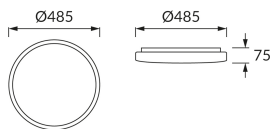

INFORMAČNÝ LIST VÝROBKU

Možnosť výmeny svetelných zdrojov a/alebo ovládacích zariadení bez trvalého poškodenia výrobku

ZÁKLADNÉ INFORMÁCIE

Názov produktu:	FABIO LED C 48W NW
Ideus index:	04009
Čiarový kód EAN:	5901477340093
Farba :	Biela
Materiál:	Kovový výlisok, plast
Výška:	75 mm
Šírka:	485 mm
Hĺbka:	485 mm
Balenie krabica:	5 ks.

PARAMETRE VÝROBKU

Napájanie:	230V 50Hz
Výkon:	48 W
Určený svetelný zdroj:	SMD LED, súčasť dodávky
	Nevymeniteľný svetelný zdroj
	Nepoužívajte so sieťovým stmievačom
Svetelný tok svietidiel:	3 360 lm
Farba svetla:	Neutrálna biela
Vyžarovací uhol:	160°
Čas použiteľnosti L70B50 v h:	35 000 h
Výrobok má možnosť nastavenia smeru svietenia:	Nie
Svetelný tok zdroja svetla pre referenčnú teplotu farby:	5 540 lm
Teplota farieb:	4100 K
Index reprodukcie farieb Ra:	81
Trieda ochrany pred úrazom elektrickým prúdom:	1
Stupeň ochrany poskytovaného pred vniknutím prachom, náhodným kontaktom a vodou:	IP44
	K vnútornému použitiu
Činiteľ fázového posunu (DF, cos φ1):	0.978
CE	Vyhlásenie o zhode