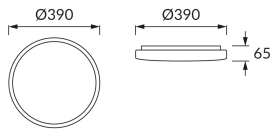

INFORMAČNÝ LIST VÝROBKU

Možnosť výmeny svetelných zdrojov a/alebo ovládacích zariadení bez trvalého poškodenia výrobku

ZÁKLADNÉ INFORMÁCIE

Názov produktu:	FABIO LED C 24W NW
Ideus index:	04008
Čiarový kód EAN:	5901477340086
Farba :	Biela
Materiál:	Kovový výlisok, plast
Výška:	65 mm
Šírka:	390 mm
Hĺbka:	390 mm
Balenie krabica:	10 ks.

PARAMETRE VÝROBKU

Napájanie:	230V 50Hz
Výkon:	24 W
Určený svetelný zdroj:	SMD LED, súčasť dodávky
	Nevymeniteľný svetelný zdroj
	Nepoužívajte so sieťovým stmievačom
Svetelný tok svietidiel:	1 680 lm
Farba svetla:	Neutrálna biela
Vyžarovací uhol:	160°
Čas použiteľnosti L70B50 v h:	35 000 h
Výrobok má možnosť nastavenia smeru svietenia:	Nie
Svetelný tok zdroja svetla pre referenčnú teplotu farby:	2 820 lm
Teplota farieb:	4100 K
Index reprodukcie farieb Ra:	81
Trieda ochrany pred úrazom elektrickým prúdom:	1
Stupeň ochrany poskytovaného pred vniknutím prachom, náhodným kontaktom a vodou:	IP44
	K vnútornému použitiu
Činiteľ fázového posunu (DF, cos φ1):	0.758
CE	Vyhlásenie o zhode