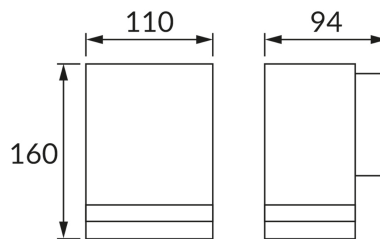

## ZÁKLADNÉ INFORMÁCIE

Názov produktu:	<b>BRUNO GU10 D BLACK</b>
Ideus index:	<b>04006</b>
Čiarový kód EAN:	<b>5901477340062</b>
Farba :	<b>čierna</b>
Materiál:	<b>Hliník, sklo</b>
Výška:	<b>160 mm</b>
Šírka:	<b>110 mm</b>
Hĺbka:	<b>94 mm</b>
Balenie krabica:	<b>20 ks.</b>

## PARAMETRE VÝROBKU

Napájanie:	<b>220-240V 50/60Hz</b>
Výkon:	<b>max 35 W</b>
Pätica:	<b>GU10</b>
Určený svetelný zdroj:	<b>LED</b>
	<b>Možnosť výmeny svetelného zdroja</b>
Výrobok má možnosť nastavenia smeru svietenia:	<b>Nie</b>
Trieda ochrany pred úrazom elektrickým prúdom:	<b>1</b>
Stupeň ochrany poskytovaného pred vniknutím prachom, náhodným kontaktom a vodou:	<b>IP54</b>
	<b>K vonkajšiemu alebo vnútornému použitiu</b>
CE	<b>Vyhlásenie o zhode</b>