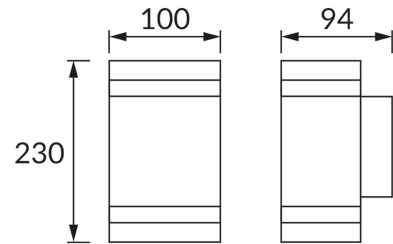

INFORMAČNÝ LIST VÝROBKU

ZÁKLADNÉ INFORMÁCIE

Názov produktu:	BRUNO 2xGU10 C BLACK
Ideus index:	04005
Čiarový kód EAN:	5901477340055
Farba :	čierna
Materiál:	Hliník, sklo
Výška:	230 mm
Šírka:	100 mm
Hĺbka:	94 mm
Balenie krabica:	10 ks.

PARAMETRE VÝROBKU

Napájanie:	220-240V 50/60Hz
Výkon:	2 x max 35 W
Pätica:	GU10
Určený svetelný zdroj:	LED
	Možnosť výmeny svetelného zdroja
Výrobok má možnosť nastavenia smeru svietenia:	Nie
Trieda ochrany pred úrazom elektrickým prúdom:	1
Stupeň ochrany poskytovaného pred vniknutím prachom, náhodným kontaktom a vodou:	IP54
	K vonkajšiemu alebo vnútornému použitiu
CE	Vyhlásenie o zhode