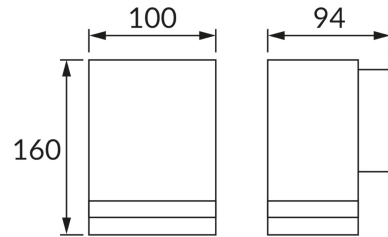

INFORMAČNÝ LIST VÝROBKU**ZÁKLADNÉ INFORMÁCIE**

Názov produktu:	BRUNO GU10 C BLACK
Ideus index:	04004
Čiarový kód EAN:	5901477340048
Farba :	čierna
Materiál:	Hliník, sklo
Výška:	160 mm
Šírka:	100 mm
Hĺbka:	94 mm
Balenie krabica:	20 ks.

PARAMETRE VÝROBKU

Napájanie:	220-240V 50/60Hz
Výkon:	max 35 W
Pätica:	GU10
Určený svetelný zdroj:	LED
	Možnosť výmeny svetelného zdroja
Výrobok má možnosť nastavenia smeru svietenia:	Nie
Trieda ochrany pred úrazom elektrickým prúdom:	1
Stupeň ochrany poskytovaného pred vniknutím prachom, náhodným kontaktom a vodou:	IP54
	K vonkajšiemu alebo vnútornému použitiu
CE	Vyhlásenie o zhode