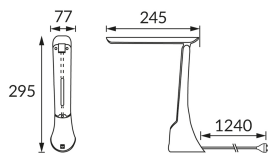

ІНФОРМАЦІЙНА КАРТКА ТОВАРУ

Можливість заміни джерел світла та/або механізмів керування без незворотного пошкодження виробу

ОСНОВНА ІНФОРМАЦІЯ

Назва продукту:	GIBON LED BLACK
Індекс Ideus:	04003
EAN штрих-код:	5901477340031
Колір :	чорний
Матеріал:	АБС
Висота:	295 mm
Ширина:	77 mm
Глибина:	245 mm
Упаковка в коробці:	12 шт.

ЗАУВАЖЕННЯ

- сенсорний вмикач
- Регулювання яскравості білого світла (WW, NW, CW)

ПАРАМЕТРИ ТОВАРУ

Живлення:	230V 50Hz
Потужність:	max 8 W
Спеціалізоване джерело світла:	SMD LED, в комплекті
	незмінне джерело світла
Світловий потік світильника:	280 lm
Світлий колір:	теплий білий/нейтральний білий/холодний білий
Кут розсилання сили світла:	140°
Термін придатності L70B50, год:	35 000 h
	Обладнаний вмикачем
У виробі реалізована можливість регулювання напряму освітлення:	так
Світловий потік джерела світла для еталонної колірної температури:	695 lm
Температура кольору:	2700K/4400K/6500K
Коефіцієнт віддавання барв Ra:	83
Клас захисту від ушкодження струмом:	2/3
ступінь стійкості до проникнення твердих предметів і вологи:	IP20
	для застосування лише всередині приміщень
Коефіцієнт переміщення (DF, cos φ1):	0.541
CE	Декларація про відповідність