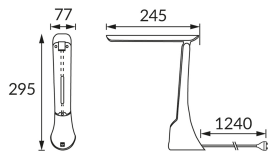

INFORMAČNÝ LIST VÝROBKU

Možnosť výmeny svetelných zdrojov a/alebo ovládacích zariadení bez trvalého poškodenia výrobku

ZÁKLADNÉ INFORMÁCIE

Názov produktu:	GIBON LED BLACK
Ideus index:	04003
Čiarový kód EAN:	5901477340031
Farba :	čierna
Materiál:	ABS
Výška:	295 mm
Šírka:	77 mm
Hĺbka:	245 mm
Balenie krabica:	12 ks.

KOMENTÁRE

- dotykový spínač
- nastavenie jasu a farby bieleho svetla (WW, NW, CW)

PARAMETRE VÝROBKU

Napájanie:	230V 50Hz
Výkon:	max 8 W
Určený svetelný zdroj:	SMD LED, súčasť dodávky
	Nevymeniteľný svetelný zdroj
Svetelný tok svietidla:	280 lm
Farba svetla:	Teplá biela/neutrálna biela/studená biela
Vyžarovací uhol:	140°
Čas použiteľnosti L70B50 v h:	35 000 h
	S vypínačom
Výrobok má možnosť nastavenia smeru svietenia:	áno
Svetelný tok zdroja svetla pre referenčnú teplotu farby:	695 lm
Teplota farieb:	2700K/4400K/6500K
Index reprodukcie farieb Ra:	83
Trieda ochrany pred úrazom elektrickým prúdom:	2/3
Stupeň ochrany poskytovaného pred vniknutím prachom, náhodným kontaktom a vodou:	IP20
	K vnútornému použitiu
Činiteľ fázového posunu (DF, cos φ1):	0.541
CE	Vyhlásenie o zhode