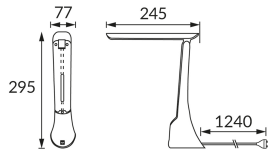

ИНФОРМАЦИОННАЯ КАРТОЧКА ПРОДУКТА

Возможность замены источников света и/или пускорегулирующей аппаратуры без необратимого повреждения изделия

ОСНОВНАЯ ИНФОРМАЦИЯ

Название продукта:	GIBON LED BLACK
Индекс Ideus:	04003
Штрих-код EAN:	5901477340031
Цвет:	черный
Материал:	АБС
Высота:	295 mm
Ширина:	77 mm
Глубина:	245 mm
Упаковка коробки:	12 шт.

ПРИМЕЧАНИЯ

- сенсорный переключатель
- регулировка яркости белой подсветки (WW, NW, CW)

PRODUCT PARAMETERS

Питание:	230V 50Hz
Мощность:	max 8 W
Предлагаемый источник света:	SMD LED, в комплекте
	несменный источник света
Световой поток светильника:	280 lm
Цвет света:	теплый белый/нейтральный белый/холодный белый
Угол распределения света:	140°
Срок годности L70B50 в ч:	35 000 h
	Оснащены выключателем
Направление света в изделии можно регулировать:	да
Световой поток источника света для эталонной цветовой температуры:	695 lm
Температура цвета:	2700K/4400K/6500K
Коэффициент цветопередачи Ra:	83
Класс защиты от поражения электрическим током:	2/3
:	IP20
	для применения внутри
Коэффициент смещения (DF, cos φ1):	0.541
CE	Декларация о соответствии