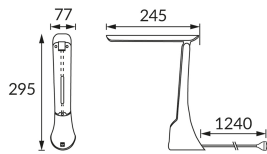

KARTA INFORMACYJNA PRODUKTU