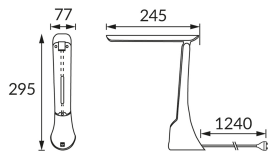

ІНФОРМАЦІЙНА КАРТКА ТОВАРУ

Можливість заміни джерел світла та/або механізмів керування без незворотного пошкодження виробу

ОСНОВНА ІНФОРМАЦІЯ

Назва продукту:	GIBON LED WHITE/BROWN
Індекс Ideus:	04002
EAN штрих-код:	5901477340024
Колір :	білий/коричневий
Матеріал:	АБС
Висота:	295 mm
Ширина:	77 mm
Глибина:	245 mm
Упаковка в коробці:	12 шт.

ЗАУВАЖЕННЯ

- сенсорний вмикач
- Регулювання яскравості білого світла (WW, NW, CW)

ПАРАМЕТРИ ТОВАРУ

Живлення:	230V 50Hz
Потужність:	max 8 W
Спеціалізоване джерело світла:	SMD LED, в комплекті
	незмінне джерело світла
Світловий потік світильника:	280 lm
Світлий колір:	теплий білий/нейтральний білий/холодний білий
Кут розсилання сили світла:	140°
Термін придатності L70B50, год:	35 000 h
	Обладнаний вмикачем
У виробі реалізована можливість регулювання напряму освітлення:	так
Світловий потік джерела світла для еталонної колірної температури:	695 lm
Температура кольору:	2700K/4400K/6500K
Коефіцієнт віддавання барв Ra:	83
Клас захисту від ушкодження струмом:	2/3
ступінь стійкості до проникнення твердих предметів і вологи:	IP20
	для застосування лише всередині приміщень
Коефіцієнт переміщення (DF, cos φ1):	0.541
CE	Декларація про відповідність