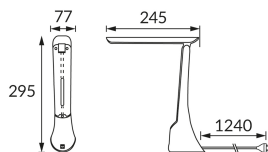

INFORMAČNÝ LIST VÝROBKU

Možnosť výmeny svetelných zdrojov a/alebo ovládacích zariadení bez trvalého poškodenia výrobku

ZÁKLADNÉ INFORMÁCIE

Názov produktu:	GIBON LED WHITE/BROWN
Ideus index:	04002
Čiarový kód EAN:	5901477340024
Farba :	Biela/hnedý
Materiál:	ABS
Výška:	295 mm
Šírka:	77 mm
Hĺbka:	245 mm
Balenie krabica:	12 ks.

KOMENTÁRE

- dotykový spínač
- nastavenie jasů a farby bieleho svetla (WW, NW, CW)

PARAMETRE VÝROBKU

Napájanie:	230V 50Hz
Výkon:	max 8 W
Určený svetelný zdroj:	SMD LED, súčasť dodávky
	Nevymeniteľný svetelný zdroj
Svetelný tok svietidla:	280 lm
Farba svetla:	Teplá biela/neutrálna biela/studená biela
Vyžarovací uhol:	140°
Čas použiteľnosti L70B50 v h:	35 000 h
	S vypínačom
Výrobok má možnosť nastavenia smeru svietenia:	áno
Svetelný tok zdroja svetla pre referenčnú teplotu farby:	695 lm
Teplota farieb:	2700K/4400K/6500K
Index reprodukcie farieb Ra:	83
Trieda ochrany pred úrazom elektrickým prúdom:	2/3
Stupeň ochrany poskytovaného pred vniknutím prachom, náhodným kontaktom a vodou:	IP20
	K vnútornému použitiu
Činiteľ fázového posunu (DF, cos φ1):	0.541
CE	Vyhlásenie o zhode