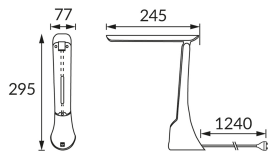

ИНФОРМАЦИОННАЯ КАРТОЧКА ПРОДУКТА

Возможность замены источников света и/или пускорегулирующей аппаратуры без необратимого повреждения изделия

ОСНОВНАЯ ИНФОРМАЦИЯ

Название продукта:	GIBON LED WHITE/BROWN
Индекс Ideus:	04002
Штрих-код EAN:	5901477340024
Цвет :	белый/коричневый
Материал:	АБС
Высота:	295 mm
Ширина:	77 mm
Глубина:	245 mm
Упаковка коробки:	12 шт.

ПРИМЕЧАНИЯ

- сенсорный переключатель
- регулировка яркости белой подсветки (WW, NW, CW)

PRODUCT PARAMETERS

Питание:	230V 50Hz
Мощность:	max 8 W
Предлагаемый источник света:	SMD LED, в комплекте
	несменный источник света
Световой поток светильника:	280 lm
Цвет света:	теплый белый/нейтральный белый/холодный белый
Угол распределения света:	140°
Срок годности L70B50 в ч:	35 000 h
	Оснащены выключателем
Направление света в изделии можно регулировать:	да
Световой поток источника света для эталонной цветовой температуры:	695 lm
Температура цвета:	2700K/4400K/6500K
Коэффициент цветопередачи Ra:	83
Класс защиты от поражения электрическим током:	2/3
:	IP20
	для применения внутри
Коэффициент смещения (DF, cos φ1):	0.541
CE	Декларация о соответствии