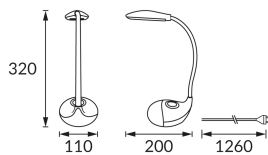

INFORMAČNÝ LIST VÝROBKU