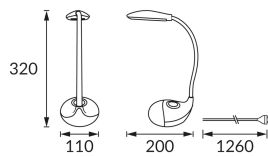

KARTA INFORMACYJNA PRODUKTU