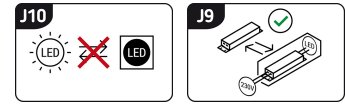

## KARTA INFORMACYJNA PRODUKTU

Możliwość wymiany źródeł światła i/lub oddzielnego sprzętu sterującego bez trwałego zniszczenia produktu

## INFORMACJE PODSTAWOWE

Nazwa produktu:	<b>BOA LED BLACK RGB</b>
Indeks Ideus:	<b>04001</b>
Kod kreskowy EAN:	<b>5901477340017</b>
Kolor:	<b>Czarny</b>
Materiał:	<b>ABS</b>
Wysokość:	<b>320 mm</b>
Szerokość:	<b>110 mm</b>
Głębokość:	<b>200 mm</b>
Opakowanie zbiorcze:	<b>12 szt.</b>

## UWAGI

- włącznik dotykowy
- trzystopniowa regulacja jasności (1 W, 3 W, 6 W)
- regulacja koloru światła podstawy (RGB)

## PARAMETRY PRODUKTU

Zasilanie:	<b>230V 50Hz</b>
Moc:	<b>max 6 W</b>
Dedykowane źródło światła:	<b>SMD LED, w komplecie</b>
	<b>Niewymienne źródło światła</b>
Strumień świetlny oprawy:	<b>280 lm</b>
Barwa światła:	<b>Neutralna biała</b>
Kąt rozsyłu światłości:	<b>120°</b>
Okres trwałości L70B50 w h:	<b>35 000 h</b>
	<b>Włącznik</b>
Możliwość regulacji kierunku świecenia:	<b>Tak</b>
Strumień świetlny źródła światła dla referencyjnej temperatury barwowej:	<b>490 lm</b>
Temperatura barwowa:	<b>4100 K</b>
Współczynnik oddawania barw Ra:	<b>81</b>
Klasa ochronności przed porażeniem elektrycznym:	<b>2/3</b>
Stopień odporności na wnikanie ciał stałych i wilgoci:	<b>IP20</b>
	<b>Do zastosowania wewnątrz</b>
Współczynnik przesuwu fazowego (DF, cos φ1):	<b>0.531</b>
CE	<b>Deklaracja zgodności</b>